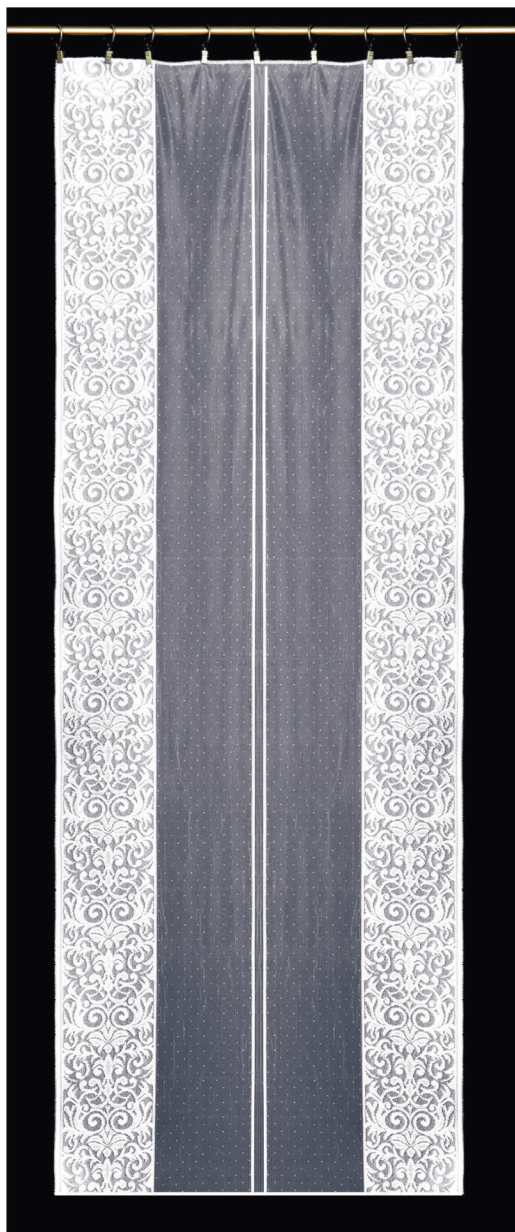

3901

Panel / Window panel

3902

Panel / Window panel

3969

Szal / Shawl

Przędza / Yarn	Kolor / Colour	Wysokość / Height
błysk / bright	biały / white	60 cm

Przędza / Yarn	Kolor / Colour	Wysokość / Height
błysk / bright	biały / white	60 cm

Przędza / Yarn	Kolor / Colour	Wysokość / Height
błysk / bright	biały / white	280 cm