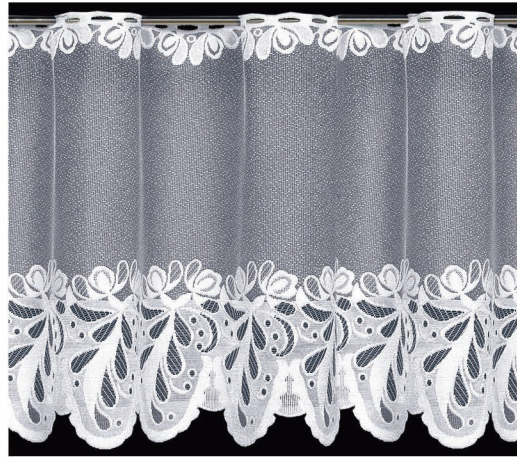

4131

Zazdrostka / Cafe curtain

Przędza / Yarn	Kolor / Colour	Wysokość / Height
błysk / bright	biały / white	30, 60, 90 cm

1061

Zazdrostka / Cafe curtain

Przędza / Yarn	Kolor / Colour	Wysokość / Height
mat / semi-dull	biały / white	30, 50, 80 cm