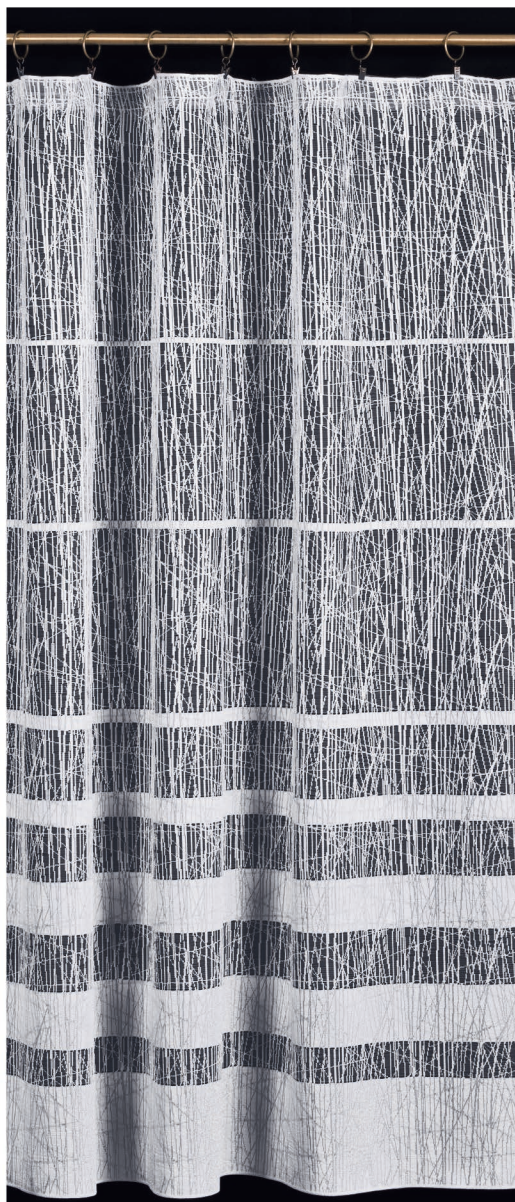

4336

Firanka / Lace curtain

Przędza / Yarn	Kolor / Colour	Wysokość / Height
błysk / bright	biały / white	160, 180, 250 cm