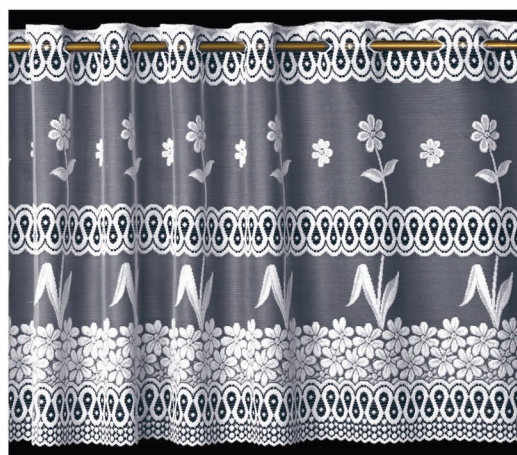

2859

Zazdrostka / Cafe curtain

Przędza / Yarn	Kolor / Colour	Wysokość / Height
błysk / bright	biały / white	35, 55, 85 cm

3090

Zazdrostka / Cafe curtain

Przędza / Yarn	Kolor / Colour	Wysokość / Height
mat / semi-dull	śmietankowy / cream	30, 50, 75 cm