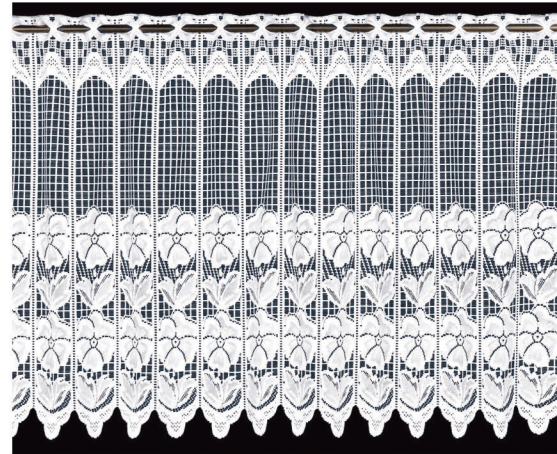

3329

Zazdrostka / Cafe curtain

Przędza / Yarn	Kolor / Colour	Wysokość / Height
błysk / bright	biały / white	35, 50, 80 cm

3403

Zazdrostka / Cafe curtain

Przędza / Yarn	Kolor / Colour	Wysokość / Height
mat / semi-dull	biały / white	30, 50, 80 cm

3433

Zazdrostka / Cafe curtain

Przędza / Yarn	Kolor / Colour	Wysokość / Height
błysk / bright	biały / white	35, 50, 70 cm

3543

Zazdrostka / Cafe curtain

Przędza / Yarn	Kolor / Colour	Wysokość / Height
mat / semi-dull	biały / white	40, 60, 90 cm

3620

Zazdrostka / Cafe curtain

Przędza / Yarn	Kolor / Colour	Wysokość / Height
mat / semi-dull	biały / white	35, 60, 90 cm

3691

Zazdrostka / Cafe curtain

Przędza / Yarn	Kolor / Colour	Wysokość / Height
błysk / bright	biały / white	50, 75 cm