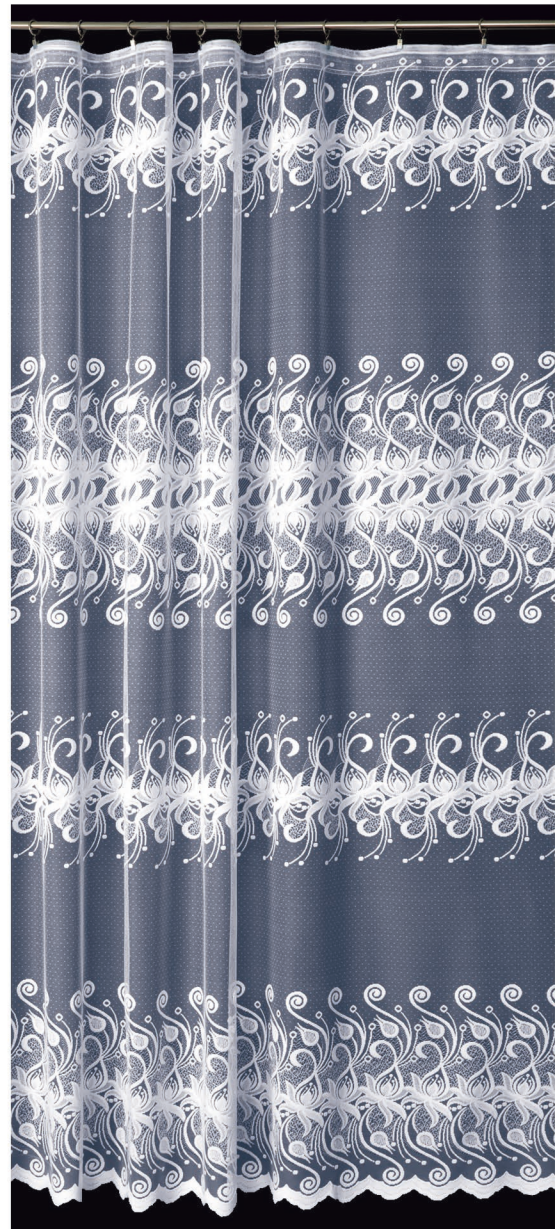

3266.1

Firanka pasowana / Lace curtain

Pasuje do wys.: / Matches size: 125, 145, 160, 175 cm

Przędza / Yarn	Kolor / Colour	Wysokość / Height
mat / semi-dull	biały / white	270 cm