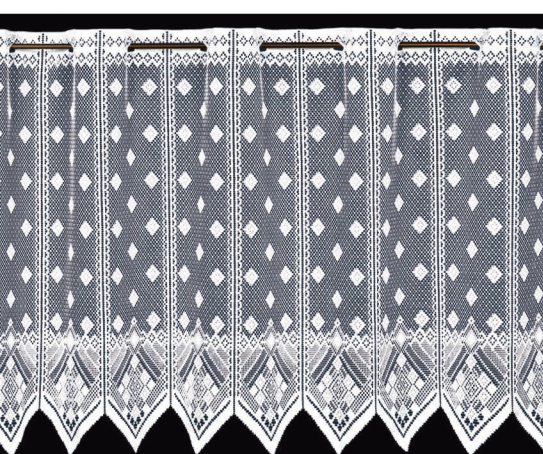

3692

Zazdrostka / Cafe curtain

Przędza / Yarn	Kolor / Colour	Wysokość / Height
błysk / bright	biały / white	35, 50, 75 cm

3715

Zazdrostka / Cafe curtain

Przędza / Yarn	Kolor / Colour	Wysokość / Height
mat / semi-dull	biały / white	35, 50, 80, 120 cm