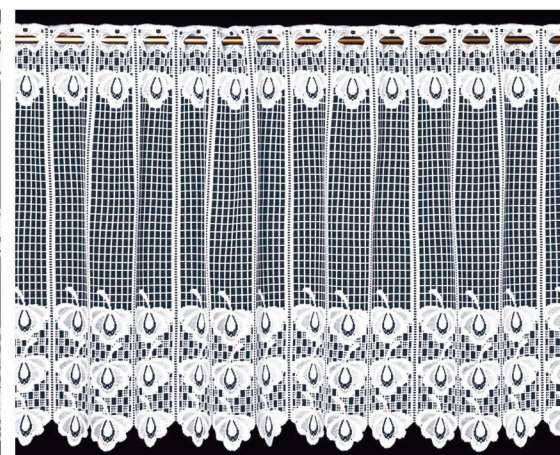

2859

Zazdrostka / Cafe curtain

Przędza / Yarn	Kolor / Colour	Wysokość / Height
błysk / bright	biały / white	35, 55, 85 cm

3090

Zazdrostka / Cafe curtain

Przędza / Yarn	Kolor / Colour	Wysokość / Height
mat / semi-dull	śmietankowy / cream	30, 50, 75 cm

3329

Zazdrostka / Cafe curtain

Przędza / Yarn	Kolor / Colour	Wysokość / Height
błysk / bright	biały / white	35, 50, 80 cm

3403

Zazdrostka / Cafe curtain

Przędza / Yarn	Kolor / Colour	Wysokość / Height
mat / semi-dull	biały / white	30, 50, 80 cm