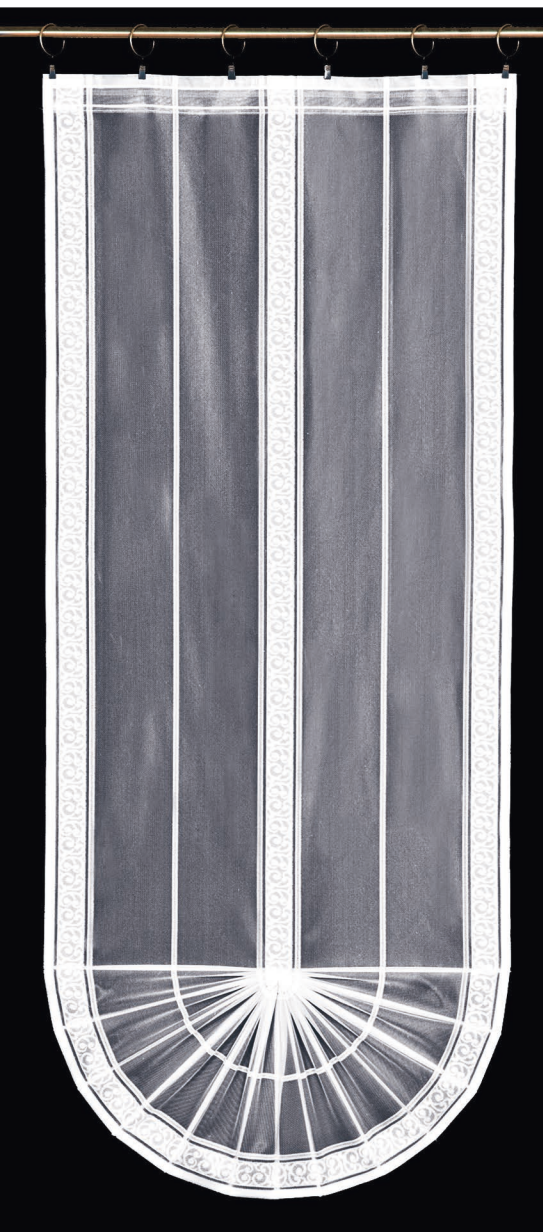

3901

Panel / Window panel

3902

Panel / Window panel

3969

Szal / Shawl

Przędza / Yarn	Kolor / Colour	Wysokość / Height
błysk / bright	biały / white	60 cm

Przędza / Yarn	Kolor / Colour	Wysokość / Height
błysk / bright	biały / white	60 cm

Przędza / Yarn	Kolor / Colour	Wysokość / Height
błysk / bright	biały / white	280 cm