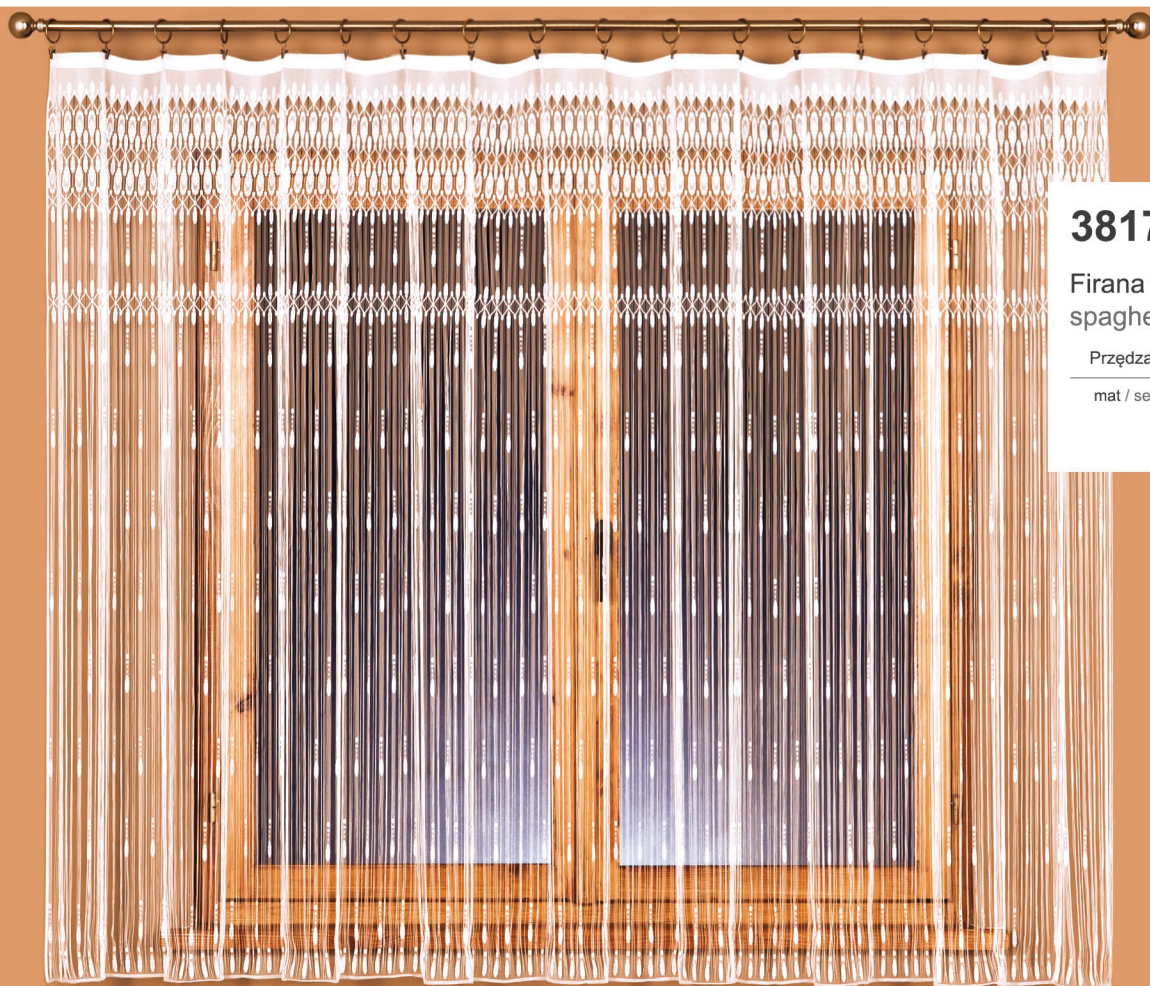

Przędza / Yarn	Kolor / Colour	Wysokość / Height
błysk / bright	biały / white	120, 150, 160, 180, 200, 230, 250, 270 cm

2743

Firanka / Lace curtain

Dostępna zazdrostka na str. 52 / Available cafe curtain on page 52
Dostępna firana sztukowa na str. 59 / Available ready-made curtain on page 59

Przędza / Yarn	Kolor / Colour	Wysokość / Height
błysk / bright	biały / white	160, 250 cm

2818

Firanka pasowana / Lace curtain

Dostępna firana sztukowa na str. 59 / Available ready-made curtain on page 59

Przędza / Yarn	Kolor / Colour	Wysokość / Height
błysk / bright	biały / white	120, 150, 160, 180, 245 cm

3816

Firana typu "Makaron" / Ready made spaghetti curtain

Przędza / Yarn	Kolor / Colour	Rozmiar / Size
mat / semi-dull	biały / white ecru / ecru	300 x 160 cm 250 x 150 cm