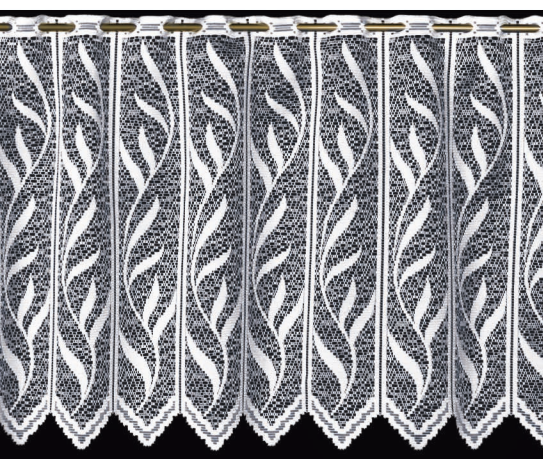

4131

Zazdrostka / Cafe curtain

Przędza / Yarn	Kolor / Colour	Wysokość / Height
błysk / bright	biały / white	30, 60, 90 cm

4132

Zazdrostka / Cafe curtain

Przędza / Yarn	Kolor / Colour	Wysokość / Height
błysk / bright	biały / white	30, 60, 90 cm

4133

Zazdrostka / Cafe curtain

Przędza / Yarn	Kolor / Colour	Wysokość / Height
błysk / bright	biały / white	30, 60, 90 cm

4169

Zazdrostka / Cafe curtain

Przędza / Yarn	Kolor / Colour	Wysokość / Height
błysk / bright	śmietankowy / cream	45, 60, 90 cm

4170.1

Zazdrostka / Cafe curtain

Przędza / Yarn	Kolor / Colour	Wysokość / Height
błysk / bright	biały / white	45, 60, 90 cm

4170.1

Zazdrostka / Cafe curtain

Przędza / Yarn	Kolor / Colour	Wysokość / Height
błysk / bright	śmietankowy / cream	45, 60, 90 cm