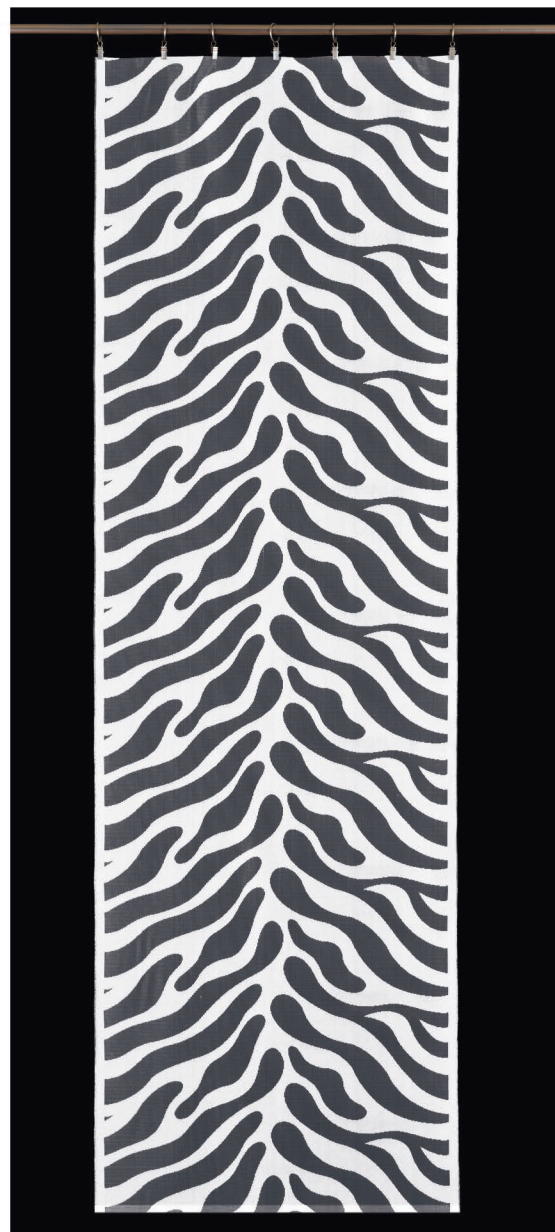

4255

Panel / Window panel

4265

Szal / Shawl

4270

Panel / Window panel

Przędza / Yarn	Kolor / Colour	Wysokość / Height
błysk / bright	biały / white	60 cm

Przędza / Yarn	Kolor / Colour	Wysokość / Height
mat / semi-dull	biały / white	300 cm

Przędza / Yarn	Kolor / Colour	Wysokość / Height
błysk / bright	biały / white	60 cm