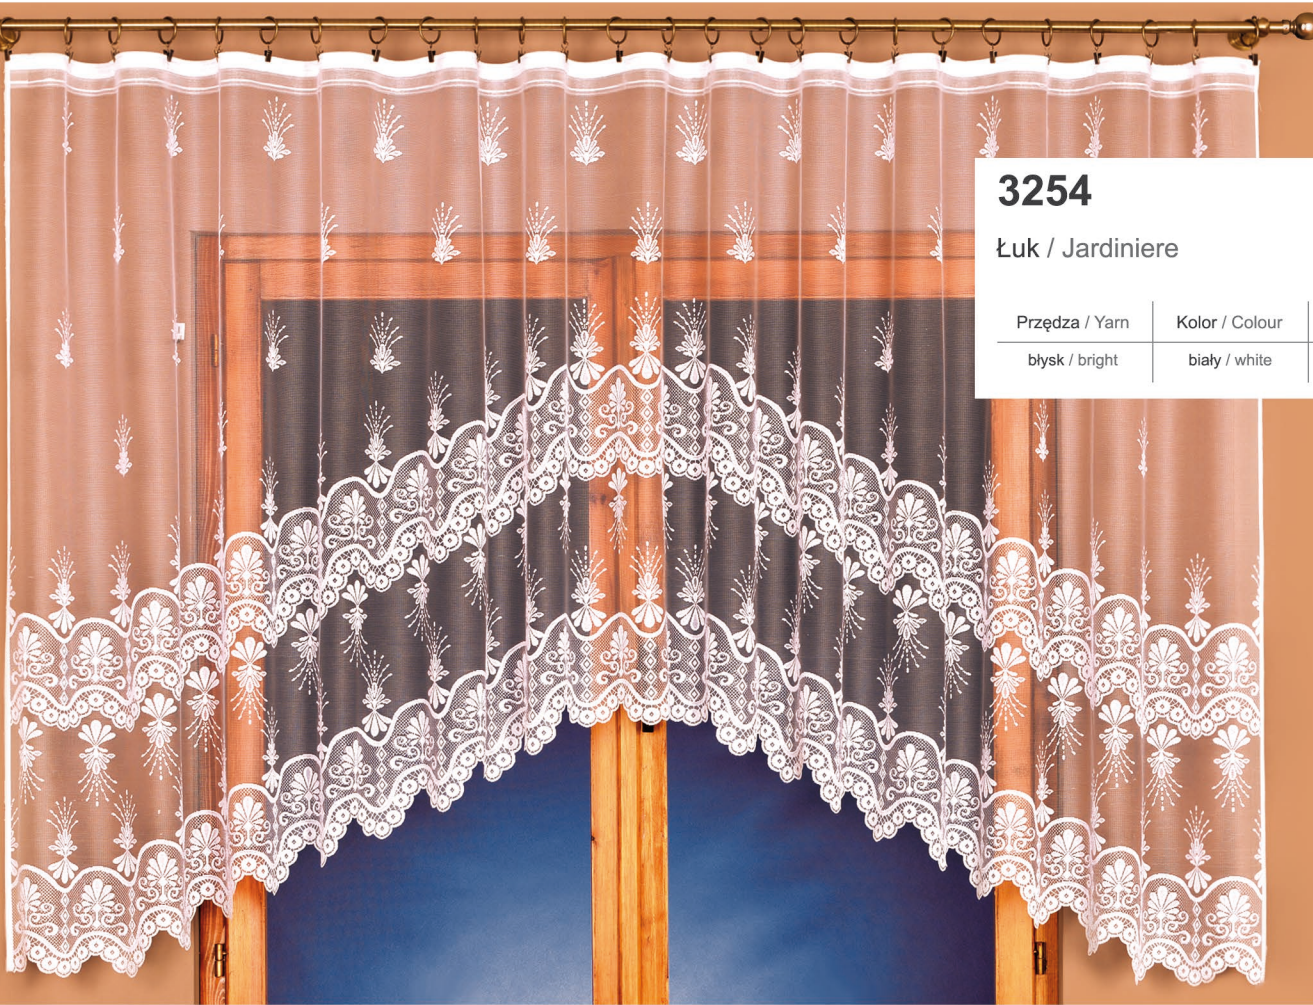

3254

Łuk / Jardiniere

Przędza / Yarn	Kolor / Colour	Rozmiar / Size
blysk / bright	biały / white	150 x 350 cm