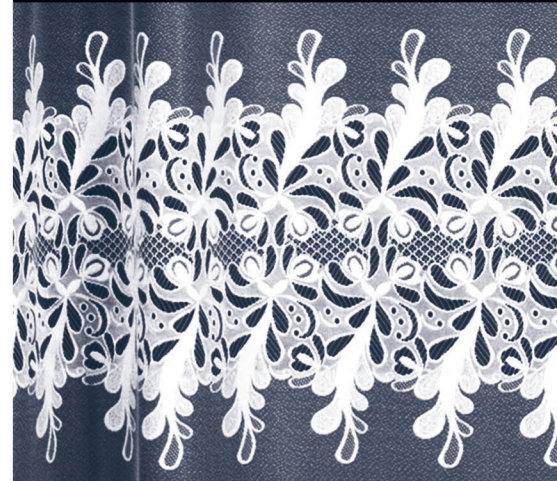

1608.1

Firanka pasowana / Lace curtain

Dostępna zazdrostka na str. 52 / Available cafe curtain on page 52

Przędza / Yarn	Kolor / Colour	Wysokość / Height
błysk / bright	biały / white	150, 160, 180, 230, 250 cm