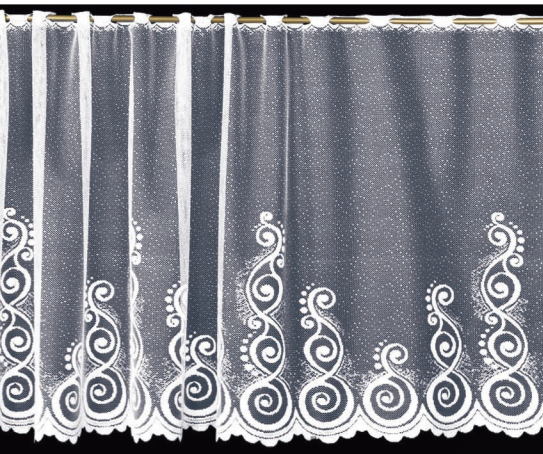

4002

Zazdrostka / Cafe curtain

Przędza / Yarn	Kolor / Colour	Wysokość / Height
błysk / bright	biały / white	40, 60, 90 cm

4003

Zazdrostka / Cafe curtain

Przędza / Yarn	Kolor / Colour	Wysokość / Height
błysk / bright	biały / white	40, 60, 80 cm