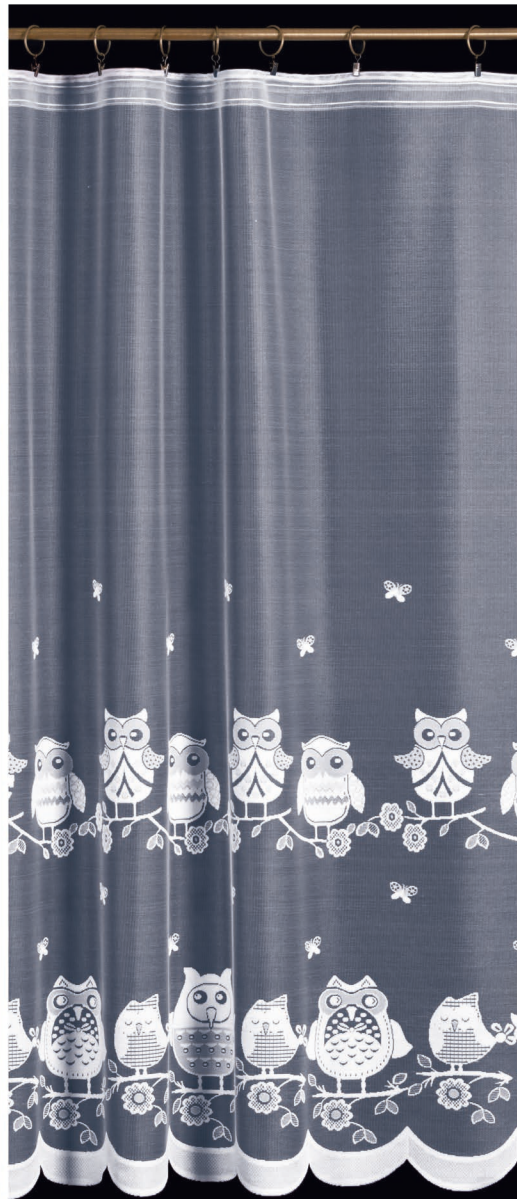

4321

Firanka / Lace curtain

Przędza / Yarn	Kolor / Colour	Wysokość / Height
błysk / bright	biały / white	160 cm