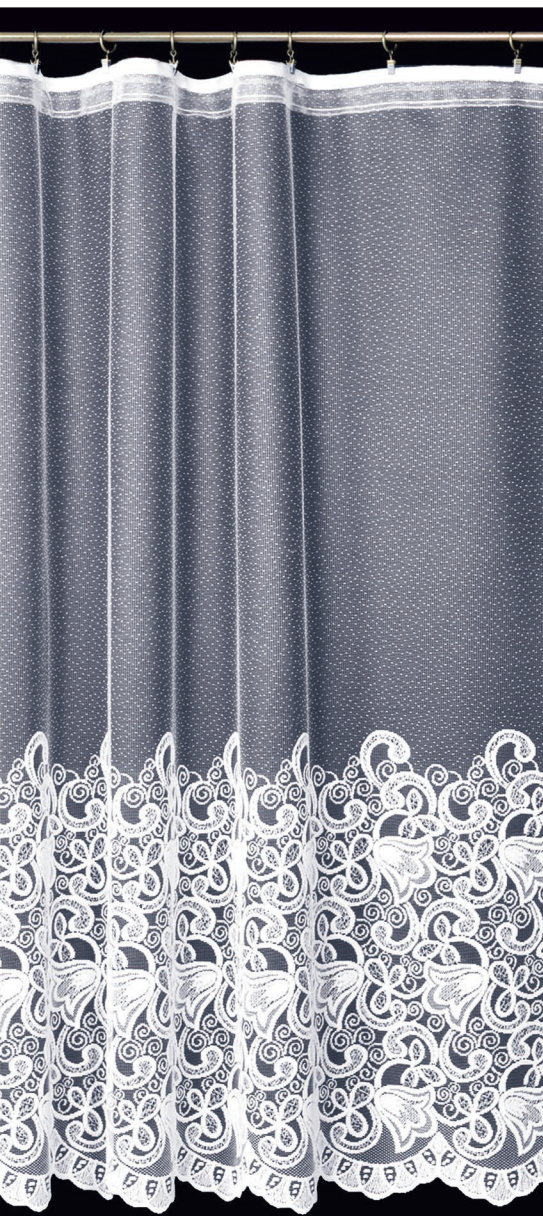

Z041

Firanka / Lace curtain

Przędza / Yarn	Kolor / Colour	Wysokość / Height
mat / semi-dull	biały / white	145, 160, 250 cm