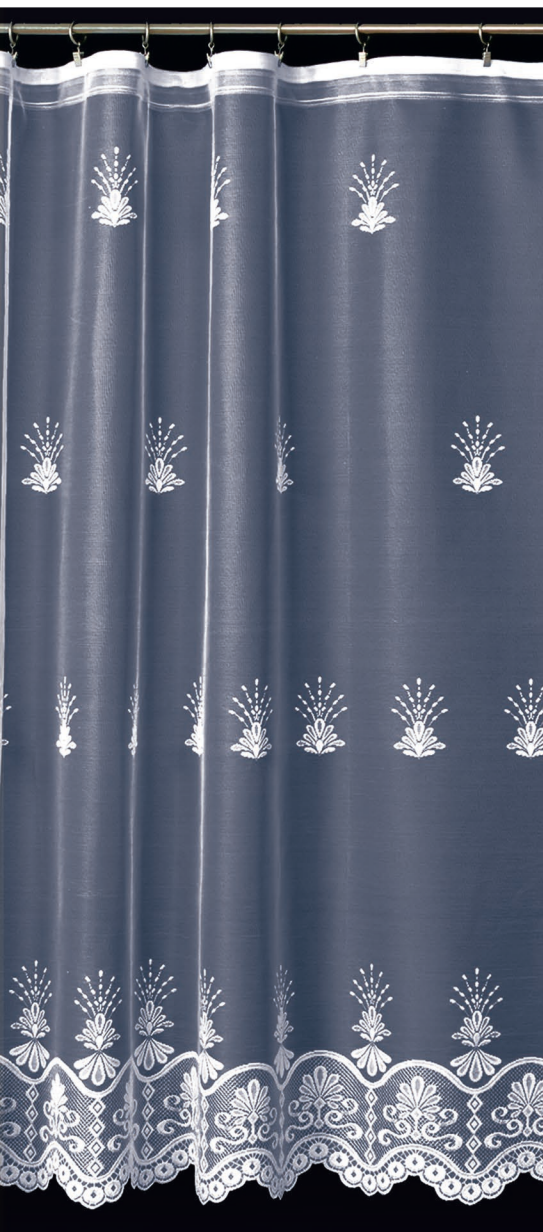

3254.1

Firanka fala / Lace curtain

Pasuje do wys.: / Matches size: 245 cm
Dostępna firana sztukowa na str. 60 / Available ready-made curtain on page 60

Przędza / Yarn	Kolor / Colour	Wysokość / Height
błysk / bright	biały / white	145, 175 cm