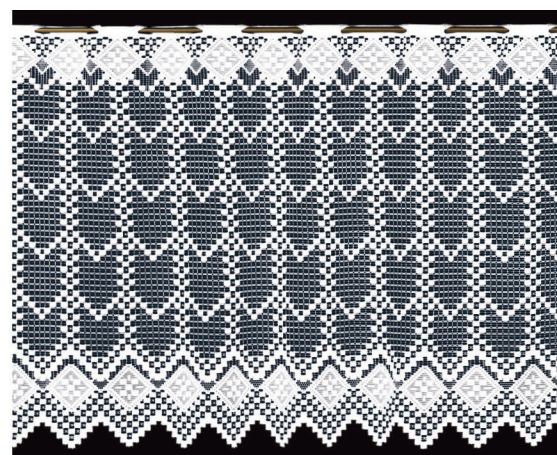

3715

Zazdrostka / Cafe curtain

Przędza / Yarn	Kolor / Colour	Wysokość / Height
mat / semi-dull	biały / white	35, 50, 80, 120 cm