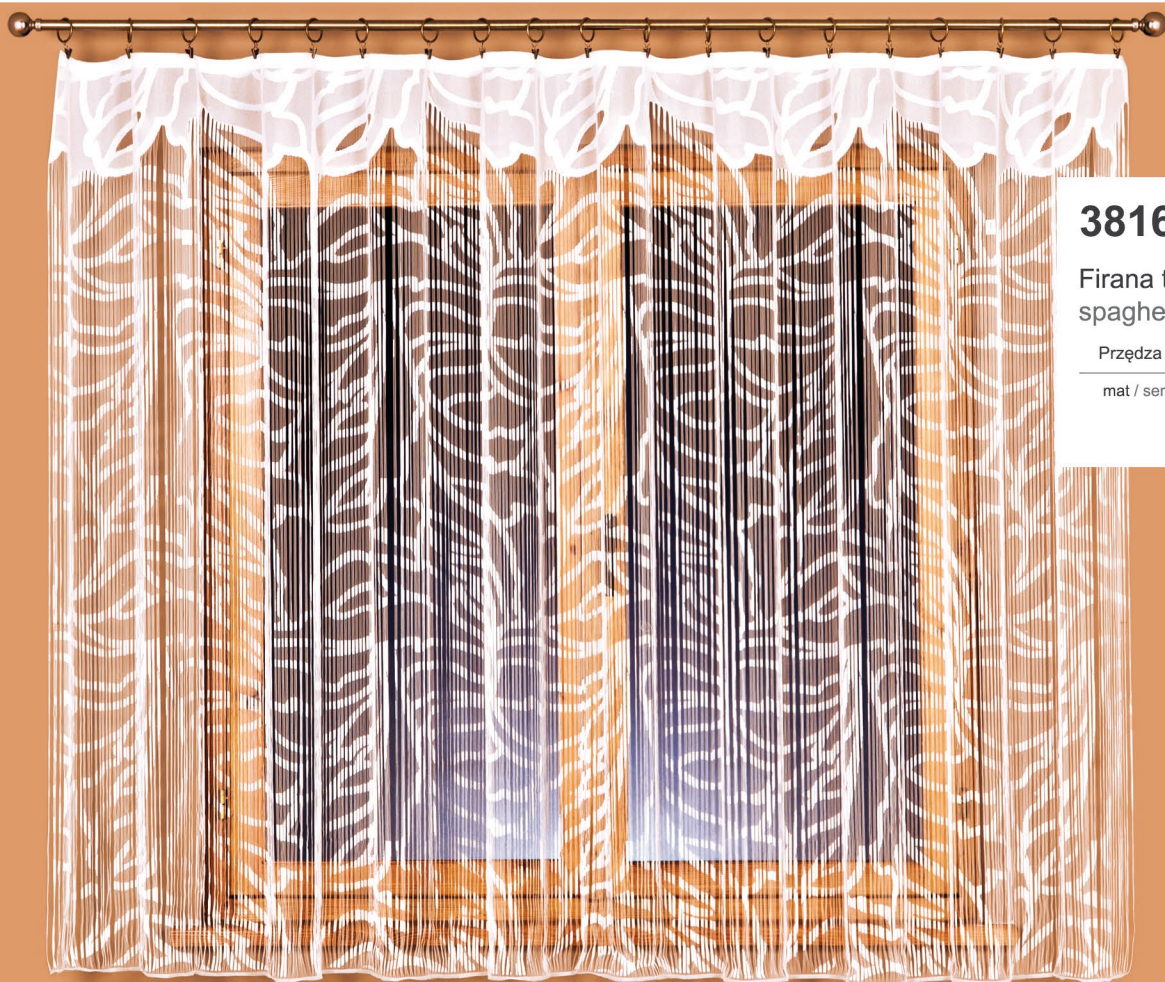

3816

Firana typu "Makaron" / Ready made spaghetti curtain

Przędza / Yarn	Kolor / Colour	Rozmiar / Size
mat / semi-dull	biały / white ecru / ecru	300 x 160 cm 250 x 150 cm