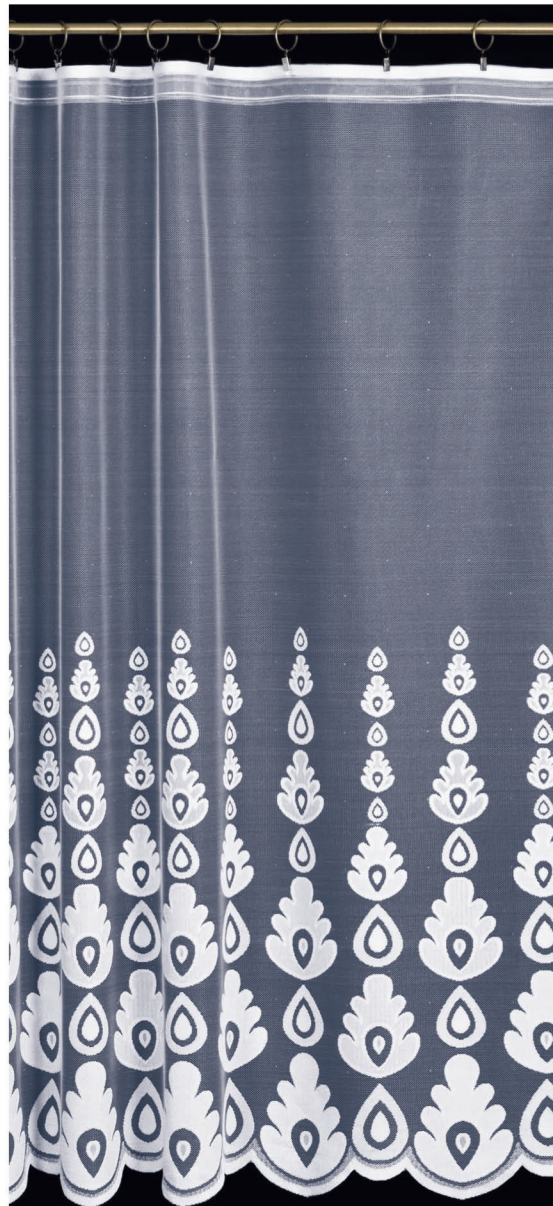

4230

Firanka / Lace curtain

Przędza / Yarn	Kolor / Colour	Wysokość / Height
mat / semi-dull	biały / white	270 cm

4231

Firanka / Lace curtain

Przędza / Yarn	Kolor / Colour	Wysokość / Height
mat / semi-dull	biały / white	130,160, 250 cm

4232

Firanka / Lace curtain

Przędza / Yarn	Kolor / Colour	Wysokość / Height
błysk / bright	biały / white malowany (M3V) / sprayed (M3V)	160, 250 cm