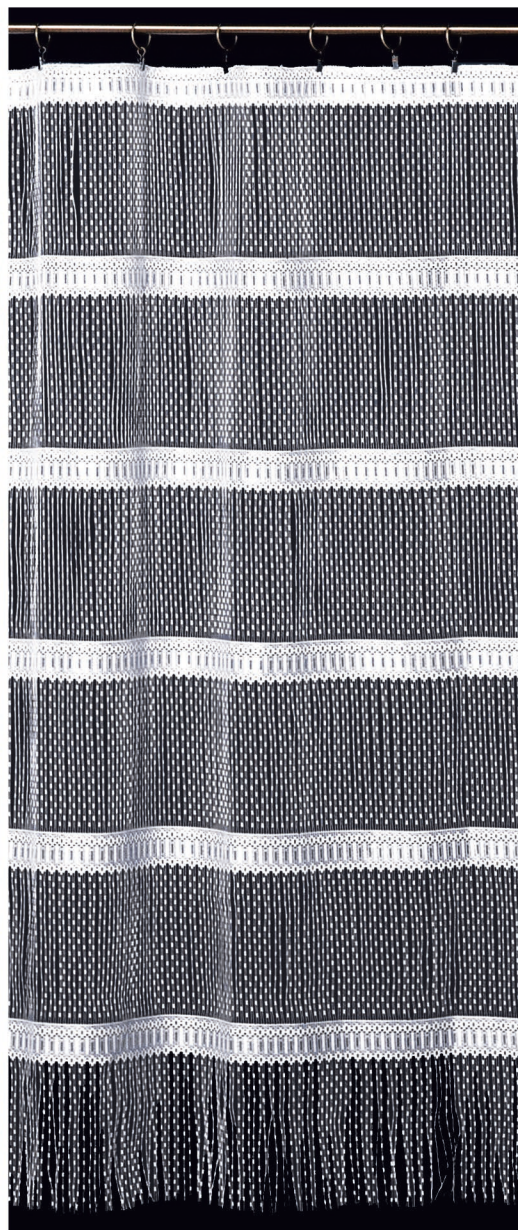

Przędza / Yarn	Kolor / Colour	Wysokość / Height
błysk / bright	biały / white	160 cm

Przędza / Yarn	Kolor / Colour	Wysokość / Height
błysk / bright	biały / white	250 cm

3737

Firanka / Lace curtain

Przędza / Yarn	Kolor / Colour	Wysokość / Height
błysk / bright	biały / white	160, 230, 250 cm