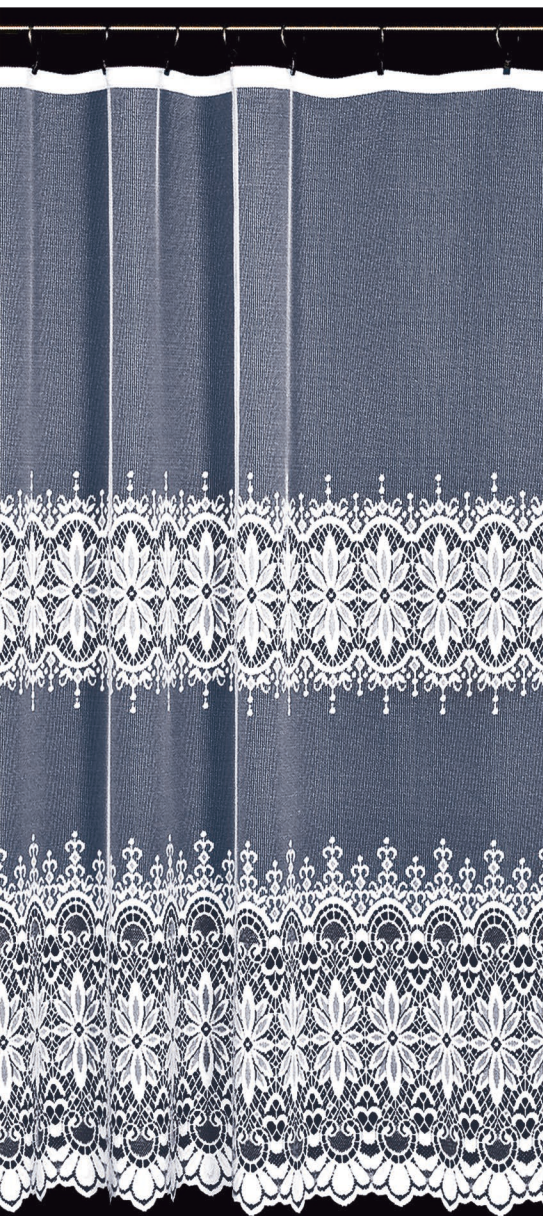

Przędza / Yarn	Kolor / Colour	Wysokość / Height
mat / semi-dull	biały / white	245 cm

3266.1

Firanka pasowana / Lace curtain

Pasuje do wys.: / Matches size: 125, 145, 160, 175 cm

Przędza / Yarn	Kolor / Colour	Wysokość / Height
mat / semi-dull	biały / white	270 cm