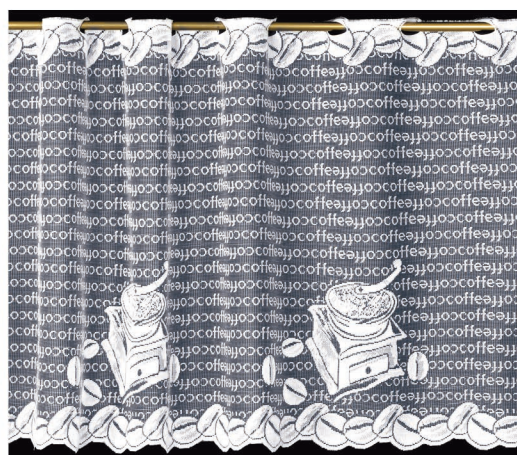

3954

Zazdrostka / Cafe curtain

Przędza / Yarn	Kolor / Colour	Wysokość / Height
błysk / bright	biały / white	30, 50, 80 cm