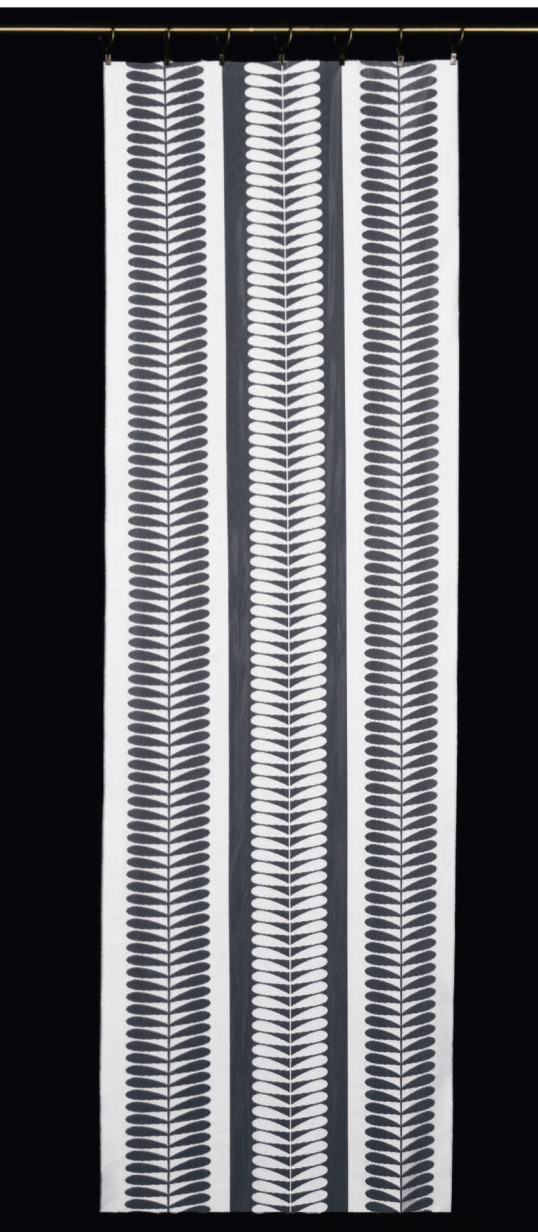

4255

Panel / Window panel

4265

Szal / Shawl

4270

Panel / Window panel

Przędza / Yarn	Kolor / Colour	Wysokość / Height
błysk / bright	biały / white	60 cm

Przędza / Yarn	Kolor / Colour	Wysokość / Height
mat / semi-dull	biały / white	300 cm

Przędza / Yarn	Kolor / Colour	Wysokość / Height
błysk / bright	biały / white	60 cm