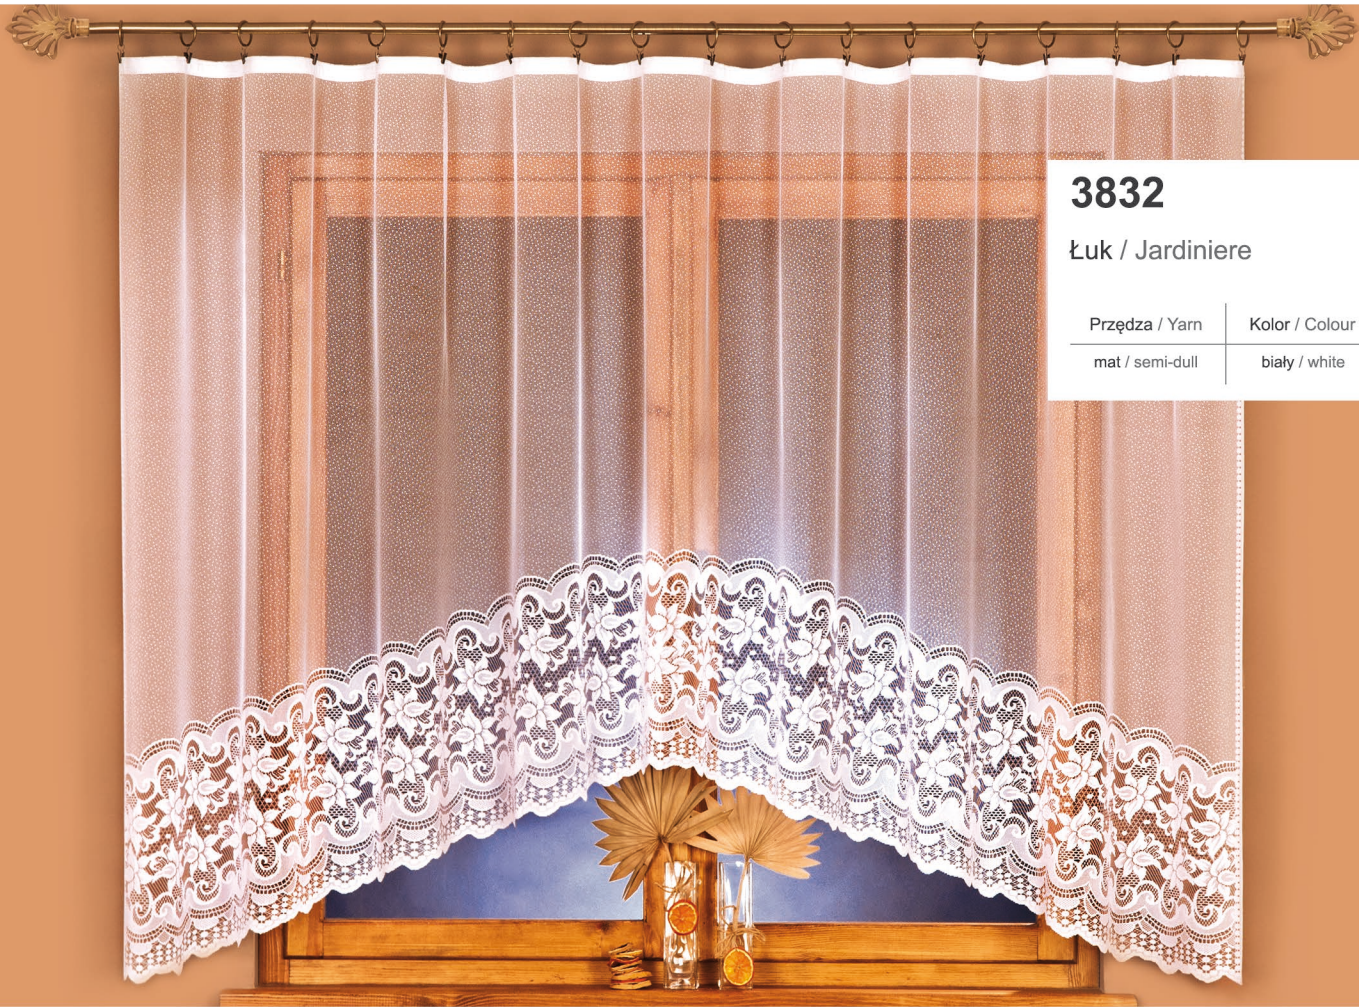

3832

Łuk / Jardiniere

Przędza / Yarn	Kolor / Colour	Rozmiar / Size
mat / semi-dull	biały / white	150 x 300 cm