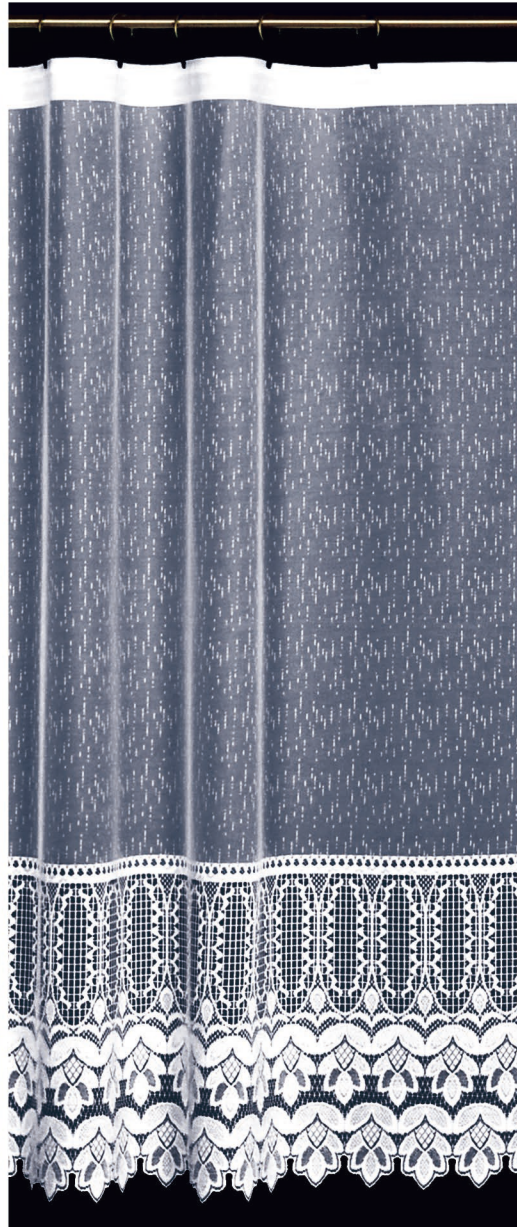

2686.N

Firanka / Lace curtain

Dostępna zazdrostka na str. 52 / Available cafe curtain on page 52
Dostępna firana sztukowa na str. 59 / Available ready-made curtain on page 59

Przędza / Yarn	Kolor / Colour	Wysokość / Height
błysk / bright	biały / white	120, 150, 160, 180, 200, 230, 250, 270 cm

2743

Firanka / Lace curtain

Dostępna zazdrostka na str. 52 / Available cafe curtain on page 52
Dostępna firana sztukowa na str. 59 / Available ready-made curtain on page 59

Przędza / Yarn	Kolor / Colour	Wysokość / Height
błysk / bright	biały / white	160, 250 cm

2818

Firanka pasowana / Lace curtain

Dostępna firana sztukowa na str. 59 / Available ready-made curtain on page 59

Przędza / Yarn	Kolor / Colour	Wysokość / Height
błysk / bright	biały / white	120, 150, 160, 180, 245 cm