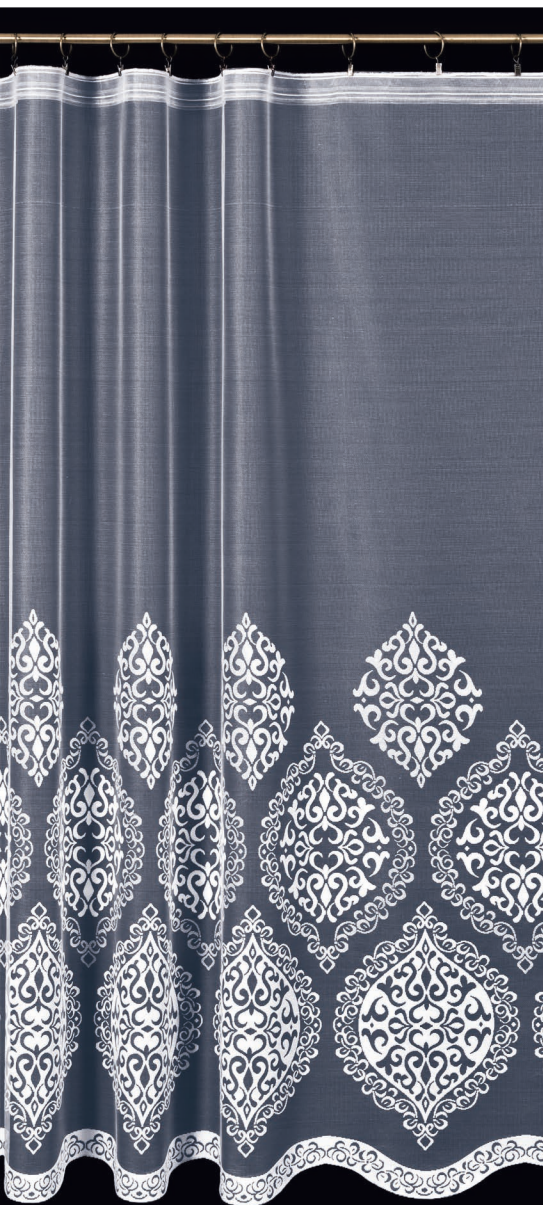

4345

Firanka / Lace curtain

Przędza / Yarn	Kolor / Colour	Wysokość / Height
błysk / bright	biały / white	250 cm