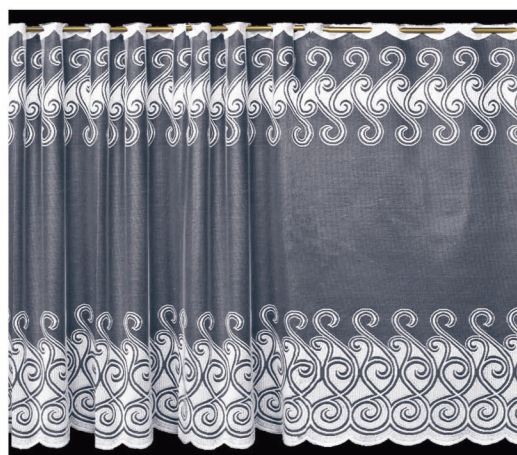

3962

Zazdrostka / Cafe curtain

Przędza / Yarn	Kolor / Colour	Wysokość / Height
błysk / bright	biały / white	60, 90, 120 cm

3975

Zazdrostka / Cafe curtain

Przędza / Yarn	Kolor / Colour	Wysokość / Height
błysk / bright	biały / white	45, 60, 90 cm