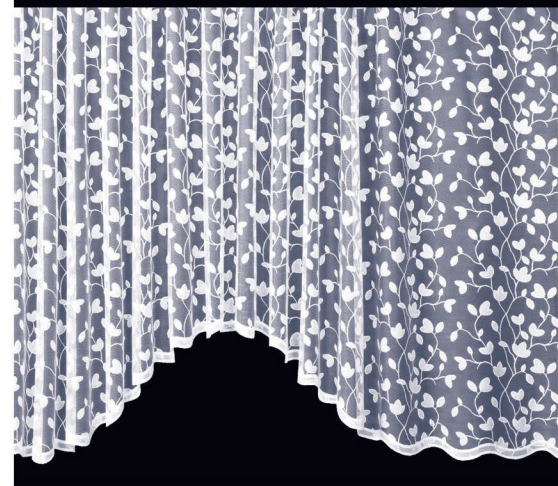

3903

Firanka / Lace curtain

Przędza / Yarn	Kolor / Colour	Wysokość / Height
błysk / bright	biały / white	110, 160, 200, 230, 260, 330 cm

3904

Firanka / Lace curtain

Przędza / Yarn	Kolor / Colour	Wysokość / Height
błysk / bright	biały / white	130, 150, 160, 180, 200, 220, 250 cm