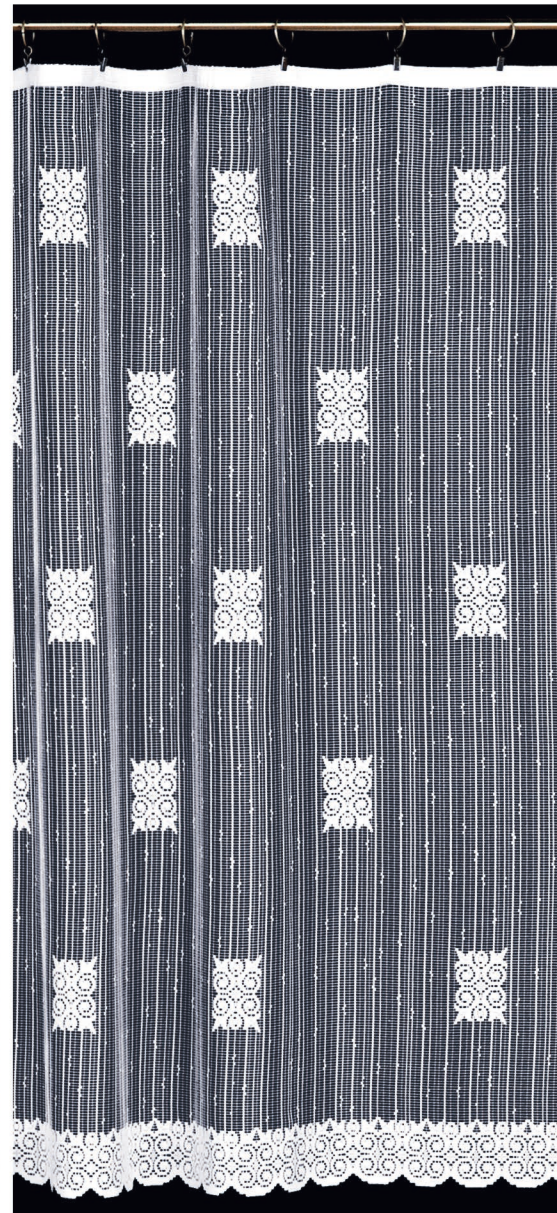

3217

Firanka pasowana / Lace curtain

Przędza / Yarn	Kolor / Colour	Wysokość / Height
mat / semi-dull	biały / white	120, 150, 180, 250 cm