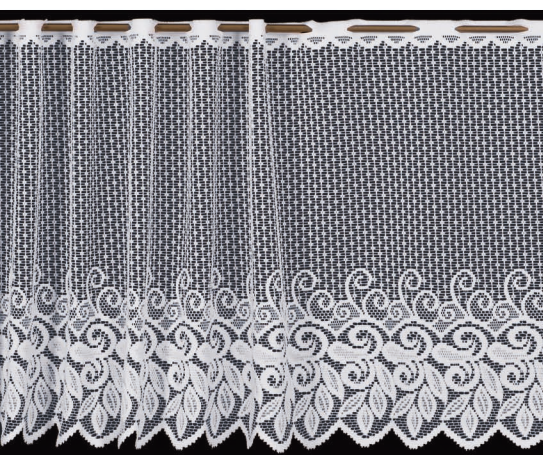

4241

Zazdrostka / Cafe curtain

Przędza / Yarn	Kolor / Colour	Wysokość / Height
mat / semi-dull	biały / white	35, 60 cm