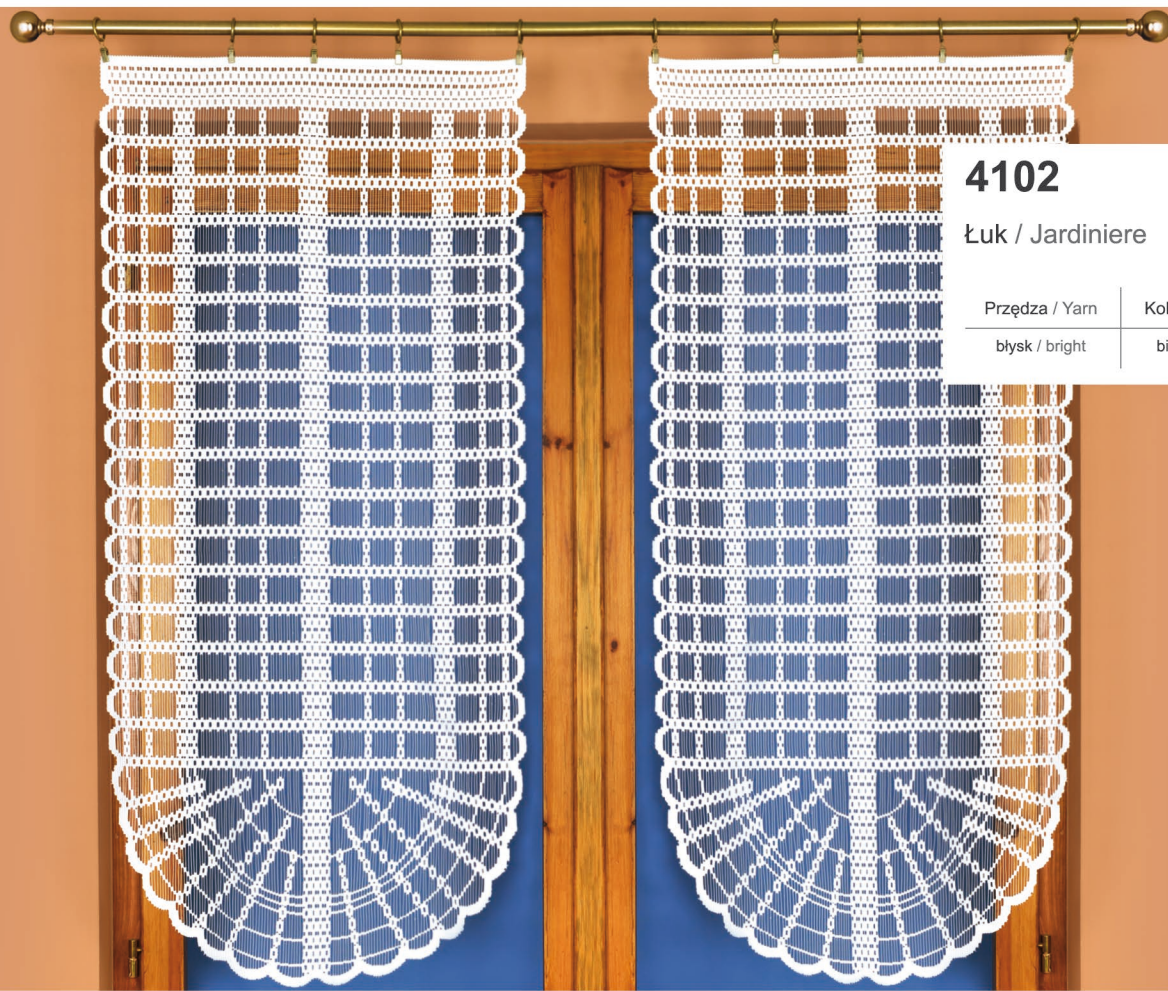

4047

Łuk / Jardiniere

Przędza / Yarn	Kolor / Colour	Rozmiar / Size
mat / semi-dull	biały / white	160 x 400 cm

4048

Łuk / Jardiniere

Przędza / Yarn	Kolor / Colour	Rozmiar / Size
błysk / bright	biały / white	160 x 400 cm

4049

Łuk / Jardiniere

Przędza / Yarn	Kolor / Colour	Rozmiar / Size
błysk / bright	biały / white	160 x 400 cm

4102

Łuk / Jardiniere

Przędza / Yarn	Kolor / Colour	Rozmiar / Size
błysk / bright	biały / white	60 x 120 cm