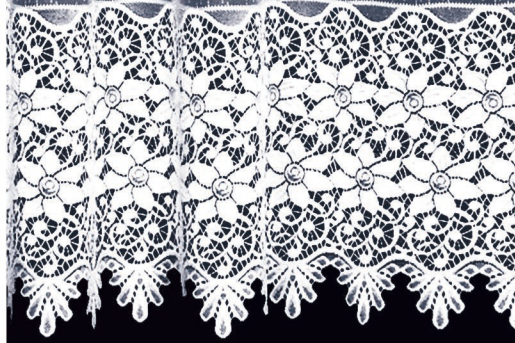

Przędza / Yarn	Kolor / Colour	Wysokość / Height
błysk / bright	biały / white	120, 145, 160, 175, 210, 245, 270, 300 cm

2953

Firanka / Lace curtain

Przędza / Yarn	Kolor / Colour	Wysokość / Height
błysk / bright	biały / white	110, 160, 175, 245 cm