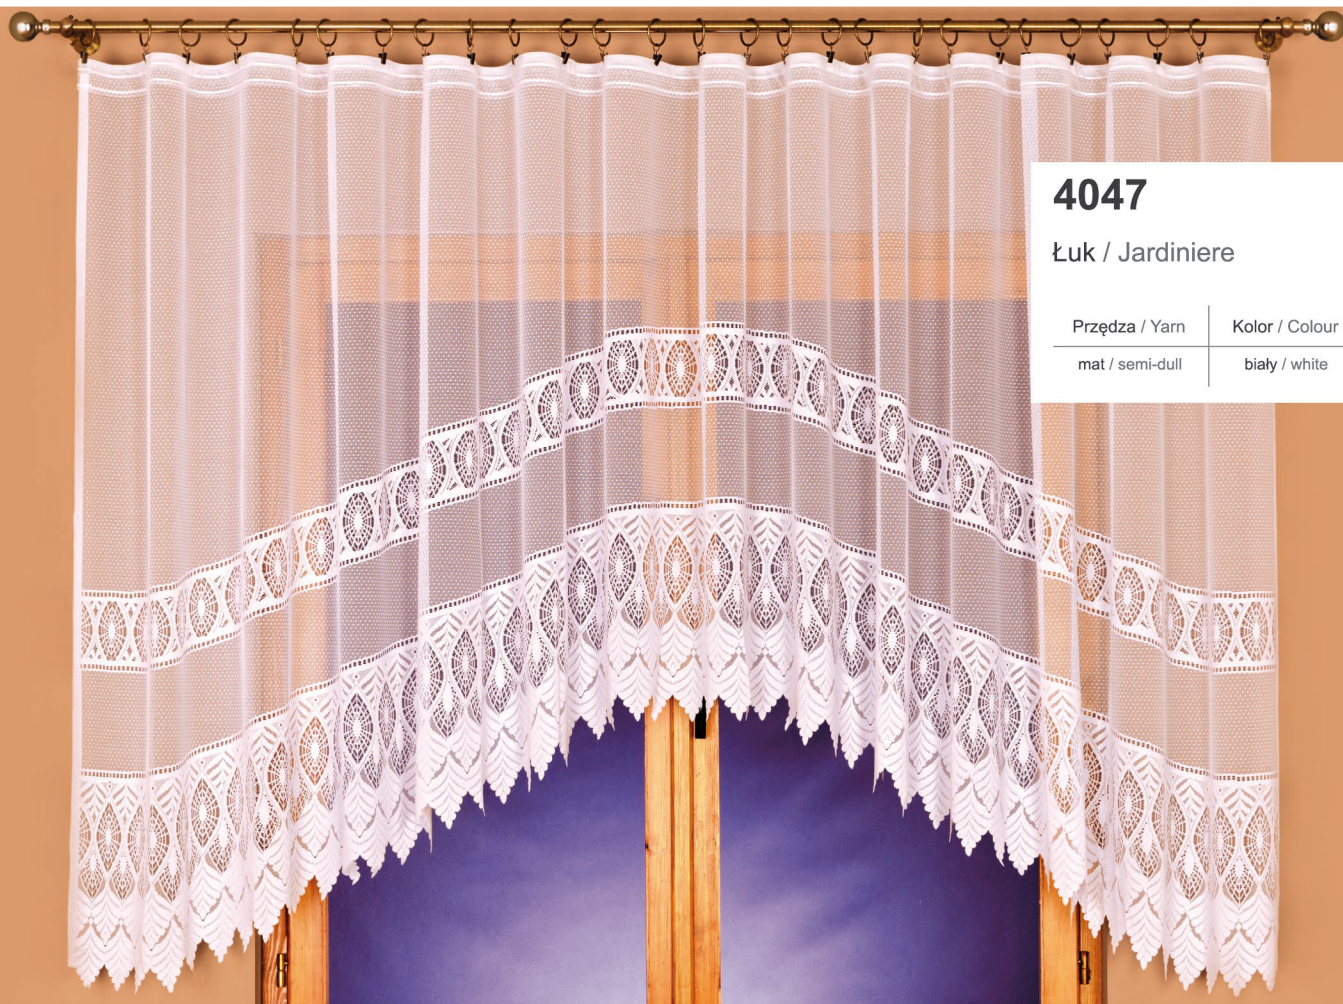

4045

Łuk / Jardiniere

Przędza / Yarn	Kolor / Colour	Rozmiar / Size
mat / semi-dull	biały / white	160 x 400 cm

4046

Łuk / Jardiniere

Przędza / Yarn	Kolor / Colour	Rozmiar / Size
mat / semi-dull	biały / white	160 x 400 cm