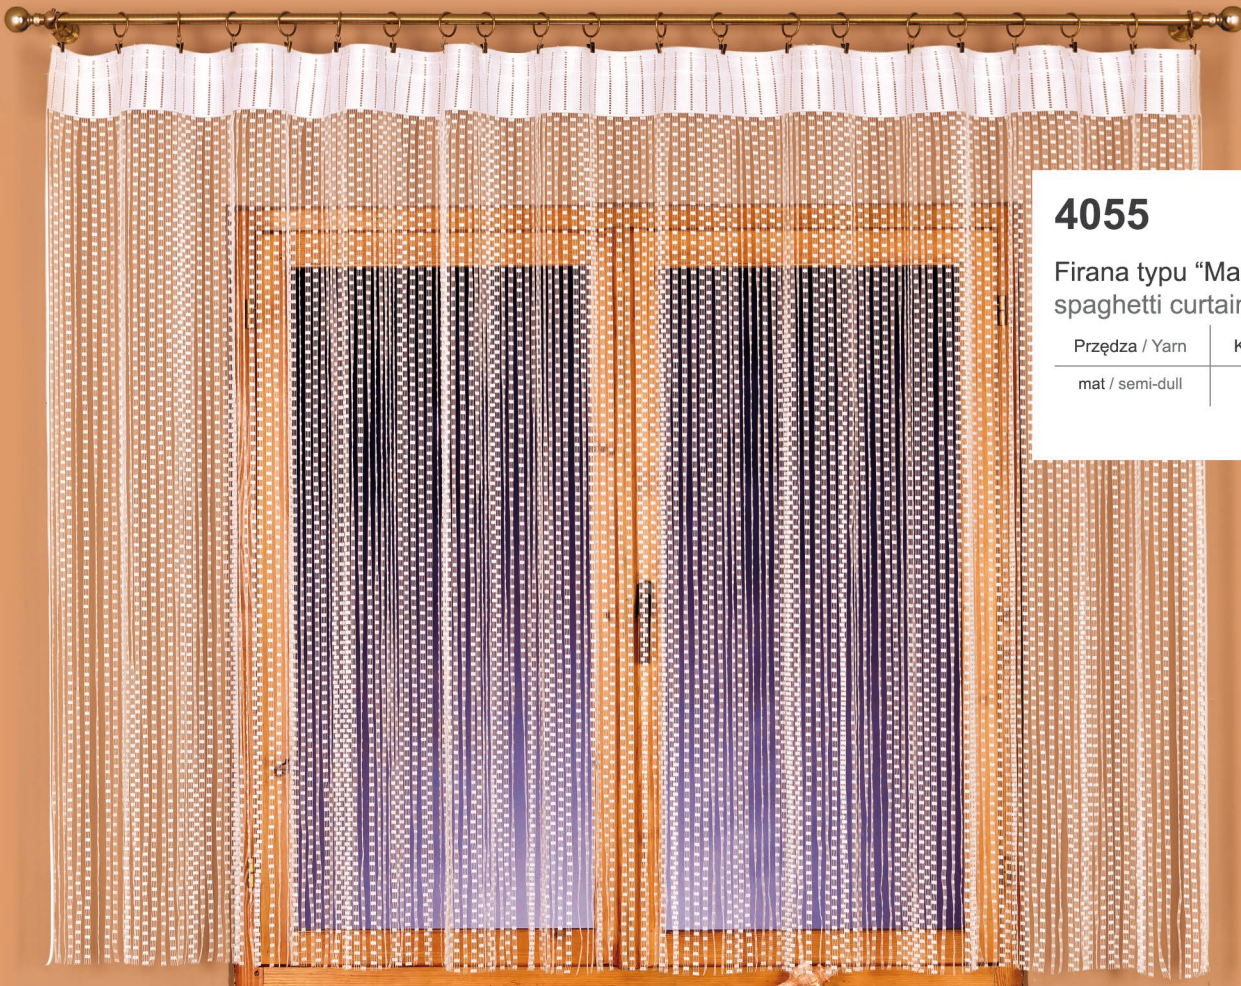

Przędza / Yarn	Kolor / Colour	Wysokość / Height
błysk / bright	biały / white	120, 150, 160, 180, 200, 230, 250, 270 cm

2743

Firanka / Lace curtain

Dostępna zazdrostka na str. 52 / Available cafe curtain on page 52
Dostępna firana sztukowa na str. 59 / Available ready-made curtain on page 59

Przędza / Yarn	Kolor / Colour	Wysokość / Height
błysk / bright	biały / white	160, 250 cm

2818

Firanka pasowana / Lace curtain

Dostępna firana sztukowa na str. 59 / Available ready-made curtain on page 59

Przędza / Yarn	Kolor / Colour	Wysokość / Height
błysk / bright	biały / white	120, 150, 160, 180, 245 cm

3816

Firana typu "Makaron" / Ready made spaghetti curtain

Przędza / Yarn	Kolor / Colour	Rozmiar / Size
mat / semi-dull	biały / white ecru / ecru	300 x 160 cm 250 x 150 cm

3817

Firana typu "Makaron" / Ready made spaghetti curtain

Przędza / Yarn	Kolor / Colour	Rozmiar / Size
mat / semi-dull	biały / white ecru / ecru	300 x 160 cm 250 x 150 cm

4055

Firana typu "Makaron" / Ready made spaghetti curtain