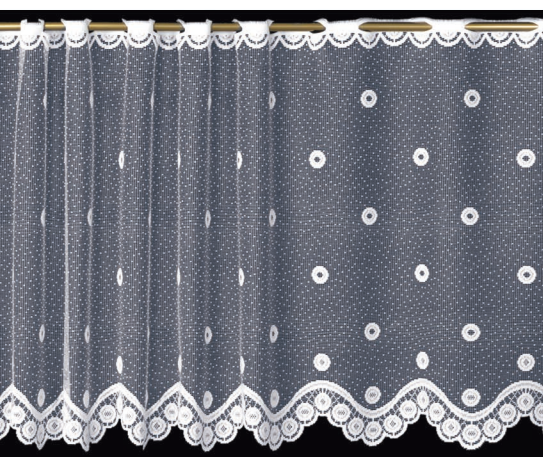

4119

Zazdrostka / Cafe curtain

Przędza / Yarn	Kolor / Colour	Wysokość / Height
mat / semi-dull	biały / white	30, 50, 80 cm